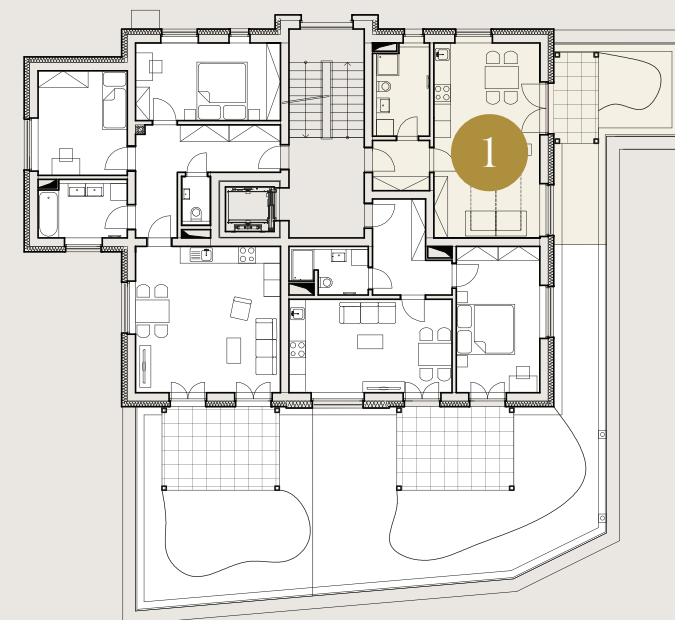

BYT  
ČÍSLO

1

DISPOZICE BYTU

1+kk

KOTNOV  
BYTOVÝ DŮM

PODLAŽÍ

1 NP

KONTAKTY

+420 702 190 820  
info@rezidence-kotnov.cz  
www.rezidence-kotnov.cz

PODLAHOVÁ  
PLOCHA BYTU

38,26 m<sup>2</sup>

PLOCHA TERASY/  
PŘEDZAHŘÁDKY

21,85 m<sup>2</sup>

CELKOVÁ PLOCHA

60,11 m<sup>2</sup>

PŮDORYS BYTU

UMÍSTĚNÍ BYTU NA PODLAŽÍ

	MÍSTNOST	PLOCHA
1.02	CHODBA	3,98 m <sup>2</sup>
1.03	KOUPELNA	7,28 m <sup>2</sup>
1.04	OBÝVACÍ POKOJ + KUCHYNĚ	27,00 m <sup>2</sup>
1.15	TERASA/PŘEDZAHŘÁDKA	21,85 m <sup>2</sup>