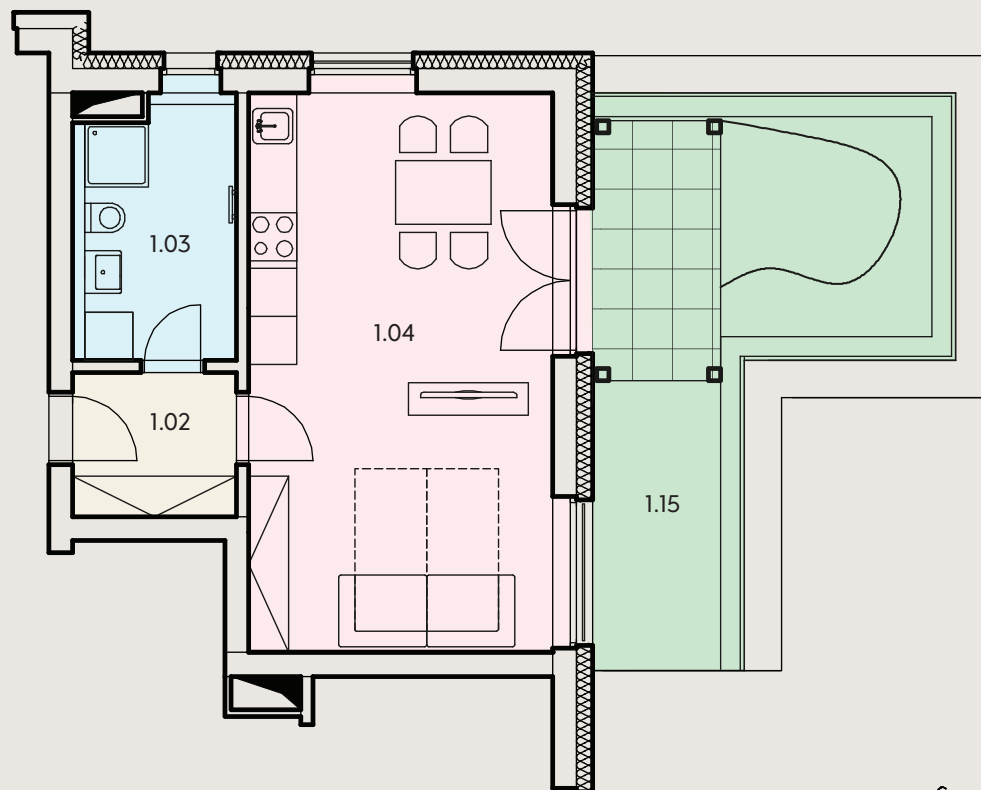

+420 702 190 820  
info@rezidence-kotnov.cz  
www.rezidence-kotnov.cz

PODLAHOVÁ  
PLOCHA BYTU

38,26 m<sup>2</sup>

PLOCHA TERASY/  
PŘEDZAHŘÁDKY

21,85 m<sup>2</sup>

CELKOVÁ PLOCHA

60,11 m<sup>2</sup>

PŮDORYS BYTU

UMÍSTĚNÍ BYTU NA PODLAŽÍ

	MÍSTNOST	PLOCHA
1.02	CHODBA	3,98 m <sup>2</sup>
1.03	KOUPELNA	7,28 m <sup>2</sup>
1.04	OBÝVACÍ POKOJ + KUCHYNĚ	27,00 m <sup>2</sup>
1.15	TERASA/PŘEDZAHŘÁDKA	21,85 m <sup>2</sup>