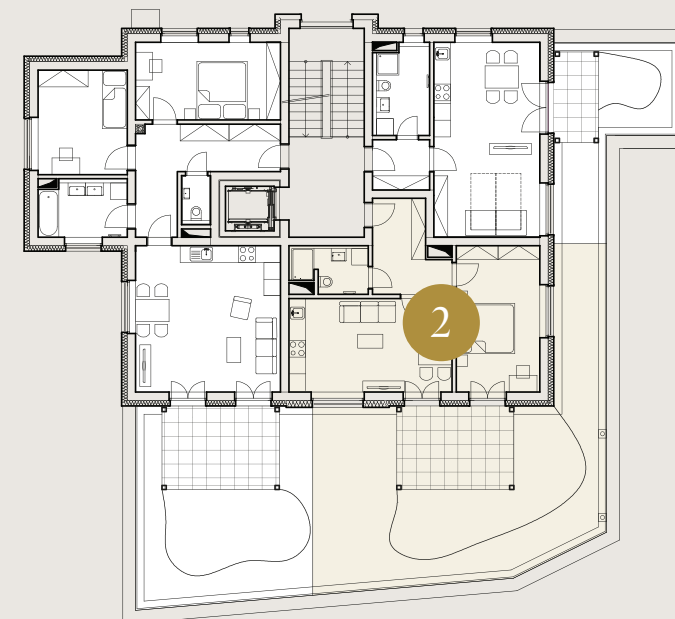

BYT
ČÍSLO

2

DISPOZICE BYTU

2+kk

KOTNOV
BYTOVÝ DŮM

PODLAŽÍ

1 NP

KONTAKTY

+420 702 190 820

info@rezidence-kotnov.cz

www.rezidence-kotnov.cz

PODLAHOVÁ
PLOCHA BYTU

50,48 m²

PLOCHA TERASY/
PŘEDZAHŘÁDKY

75,51 m²

CELKOVÁ PLOCHA

125,99 m²

PŮDORYS BYTU

UMÍSTĚNÍ BYTU NA PODLAŽÍ

MÍSTNOST		PLOCHA
1.05	CHODBA	8,70 m ²
1.06	KOUPELNA	5,34 m ²
1.07	OBÝVACÍ POKOJ + KUCHYNĚ	20,30 m ²
1.08	LOŽNICE	16,14 m ²
1.16	TERASA/PŘEDZAHŘÁDKA	75,51 m ²