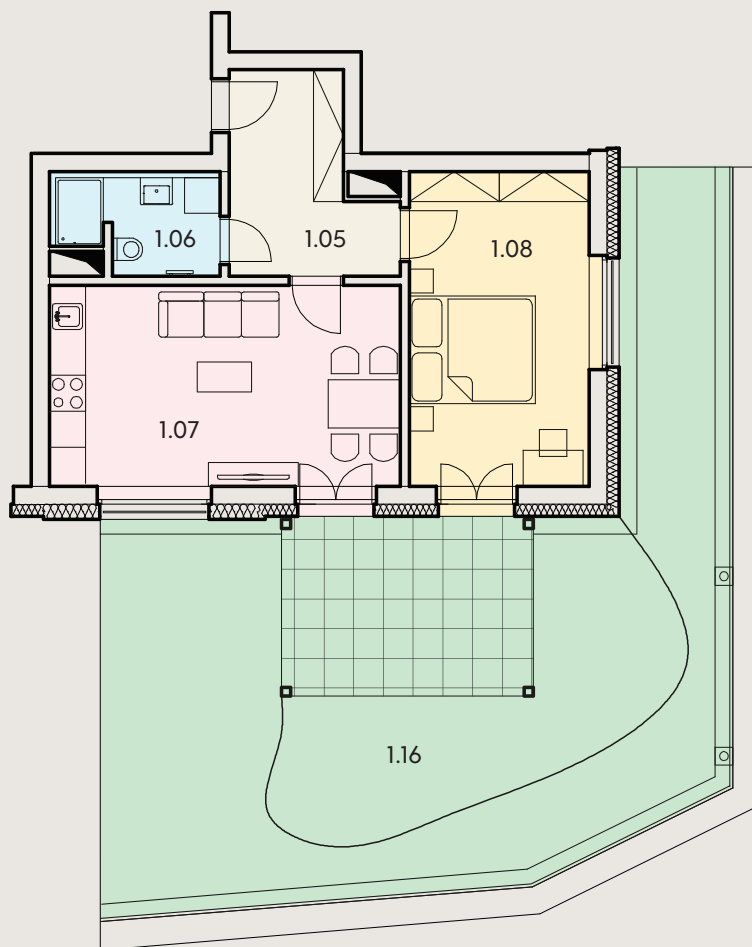

BYT
ČÍSLO

2

DISPOZICE BYTU

2+kk

KOTNOV
BYTOVÝ DŮM

PODLAŽÍ

1 NP

KONTAKTY

+420 702 190 820

info@rezidence-kotnov.cz

www.rezidence-kotnov.cz

PODLAHOVÁ
PLOCHA BYTU

50,48 m²

PLOCHA TERASY/
PŘEDZAHŘÁDKY

75,51 m²

CELKOVÁ PLOCHA

125,99 m²

PŮDORYS BYTU

UMÍSTĚNÍ BYTU NA PODLAŽÍ

MÍSTNOST		PLOCHA
1.05	CHODBA	8,70 m ²
1.06	KOUPELNA	5,34 m ²
1.07	OBÝVACÍ POKOJ + KUCHYNĚ	20,30 m ²
1.08	LOŽNICE	16,14 m ²
1.16	TERASA/PŘEDZAHŘÁDKA	75,51 m ²