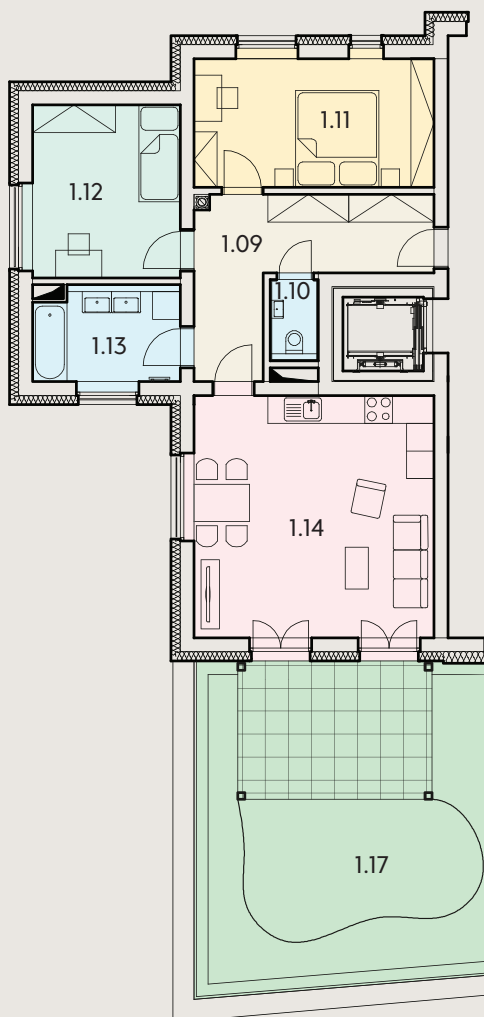

BYT
ČÍSLO

3

DISPOZICE BYTU

3+kk

KOTNOV
BYTOVÝ DŮM

PODLAŽÍ

1 NP

KONTAKTY

+420 702 190 820

info@rezidence-kotnov.cz

www.rezidence-kotnov.cz

PODLAHOVÁ
PLOCHA BYTU79,58 m²PLOCHA TERASY/
PŘEDZAHŘÁDKY43,11 m²

CELKOVÁ PLOCHA

122,69 m²

PŮDORYS BYTU

UMÍSTĚNÍ BYTU NA PODLAŽÍ

	MÍSTNOST	PLOCHA
1.09	CHODBA	13,89 m ²
1.10	WC	2,55 m ²
1.11	LOŽNICE	15,18 m ²
1.12	POKOJ	12,80 m ²
1.13	KOUPELNA	7,29 m ²
1.14	OBÝVACÍ POKOJ + KUCHYNĚ	27,87 m ²
1.17	TERASA/PŘEDZAHŘÁDKA	43,11 m ²