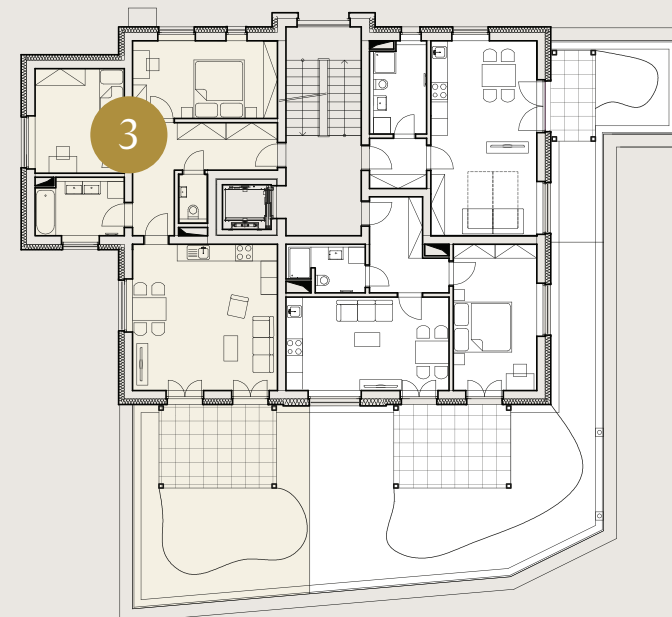

BYT
ČÍSLO

3

DISPOZICE BYTU

3+kk

KOTNOV
BYTOVÝ DŮM

PODLAŽÍ

1 NP

KONTAKTY

+420 702 190 820

info@rezidence-kotnov.cz

www.rezidence-kotnov.cz

PODLAHOVÁ
PLOCHA BYTU79,58 m²PLOCHA TERASY/
PŘEDZAHŘÁDKY43,11 m²

CELKOVÁ PLOCHA

122,69 m²

PŮDORYS BYTU

UMÍSTĚNÍ BYTU NA PODLAŽÍ

	MÍSTNOST	PLOCHA
1.09	CHODBA	13,89 m ²
1.10	WC	2,55 m ²
1.11	LOŽNICE	15,18 m ²
1.12	POKOJ	12,80 m ²
1.13	KOUPELNA	7,29 m ²
1.14	OBÝVACÍ POKOJ + KUCHYNĚ	27,87 m ²
1.17	TERASA/PŘEDZAHŘÁDKA	43,11 m ²