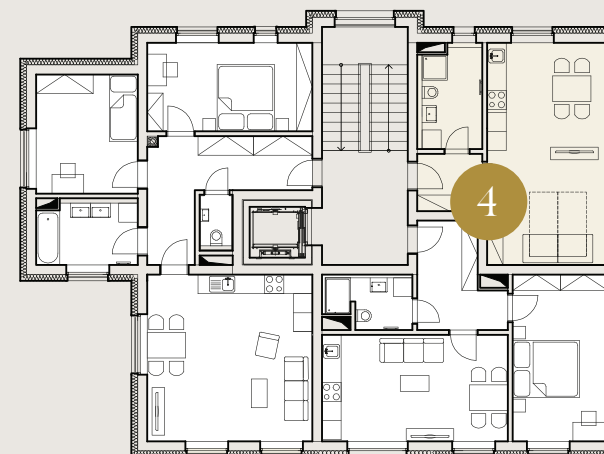

BYT
ČÍSLO

4

DISPOZICE BYTU

1+kk

KOTNOV
BYTOVÝ DŮM

PODLAŽÍ

2 NP

KONTAKTY

+420 702 190 820
info@rezidence-kotnov.cz
www.rezidence-kotnov.cz

PODLAHOVÁ
PLOCHA BYTU

38,26 m²

PLOCHA TERASY/
PŘEDZAHŘÁDKY

-

CELKOVÁ PLOCHA

38,26 m²

PŮDORYS BYTU

UMÍSTĚNÍ BYTU NA PODLAŽÍ

	MÍSTNOST	PLOCHA
2.02	CHODBA	3,98 m ²
2.03	KOUPELNA	7,28 m ²
2.04	OBÝVACÍ POKOJ + KUCHYŇĚ	27,00 m ²