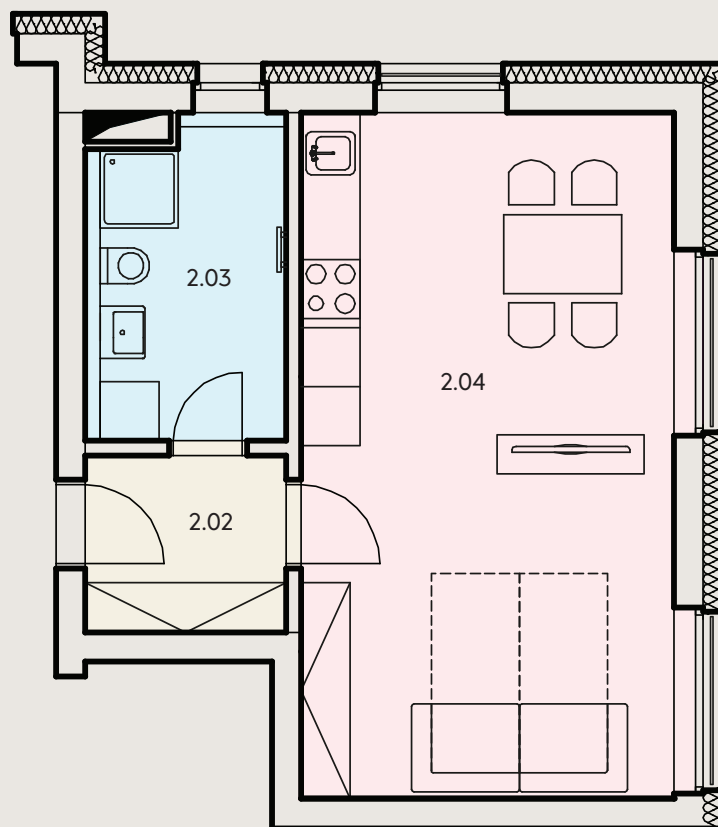

BYT
ČÍSLO

4

DISPOZICE BYTU

1+kk

KOTNOV
BYTOVÝ DŮM

PODLAŽÍ

2 NP

KONTAKTY

+420 702 190 820
info@rezidence-kotnov.cz
www.rezidence-kotnov.cz

PODLAHOVÁ
PLOCHA BYTU

38,26 m²

PLOCHA TERASY/
PŘEDZAHŘÁDKY

-

CELKOVÁ PLOCHA

38,26 m²

PŮDORYS BYTU

UMÍSTĚNÍ BYTU NA PODLAŽÍ

	MÍSTNOST	PLOCHA
2.02	CHODBA	3,98 m ²
2.03	KOUPELNA	7,28 m ²
2.04	OBÝVACÍ POKOJ + KUCHYŇĚ	27,00 m ²