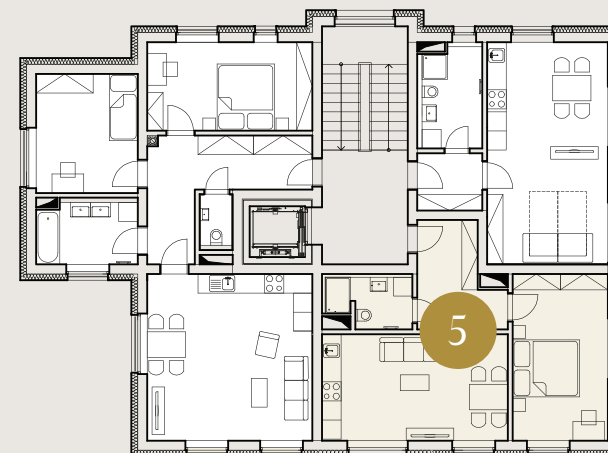

BYT
ČÍSLO

5

DISPOZICE BYTU

2+kk

KOTNOV
BYTOVÝ DŮM

PODLAŽÍ

2 NP

KONTAKTY

+420 702 190 820

info@rezidence-kotnov.cz

www.rezidence-kotnov.cz

PODLAHOVÁ
PLOCHA BYTU

50,48 m²

PLOCHA TERASY/
PŘEDZAHŘÁDKY

-

CELKOVÁ PLOCHA

50,48 m²

PŮDORYS BYTU

UMÍSTĚNÍ BYTU NA PODLAŽÍ

	MÍSTNOST	PLOCHA
2.05	CHODBA	8,70 m ²
2.06	KOUPELNA	5,34 m ²
2.07	OBÝVACÍ POKOJ + KUCHYNĚ	20,30 m ²
2.08	LOŽNICE	16,14 m ²