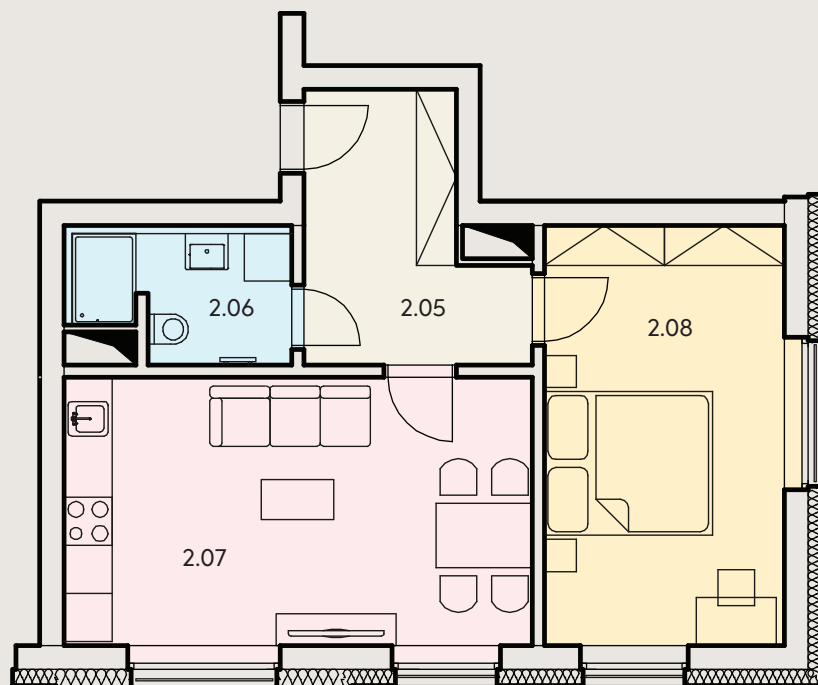

BYT
ČÍSLO

5

DISPOZICE BYTU

2+kk

KOTNOV
BYTOVÝ DŮM

PODLAŽÍ

2 NP

KONTAKTY

+420 702 190 820

info@rezidence-kotnov.cz

www.rezidence-kotnov.cz

PODLAHOVÁ
PLOCHA BYTU

50,48 m²

PLOCHA TERASY/
PŘEDZAHŘÁDKY

-

CELKOVÁ PLOCHA

50,48 m²

PŮDORYS BYTU

UMÍSTĚNÍ BYTU NA PODLAŽÍ

	MÍSTNOST	PLOCHA
2.05	CHODBA	8,70 m ²
2.06	KOUPELNA	5,34 m ²
2.07	OBÝVACÍ POKOJ + KUCHYNĚ	20,30 m ²
2.08	LOŽNICE	16,14 m ²