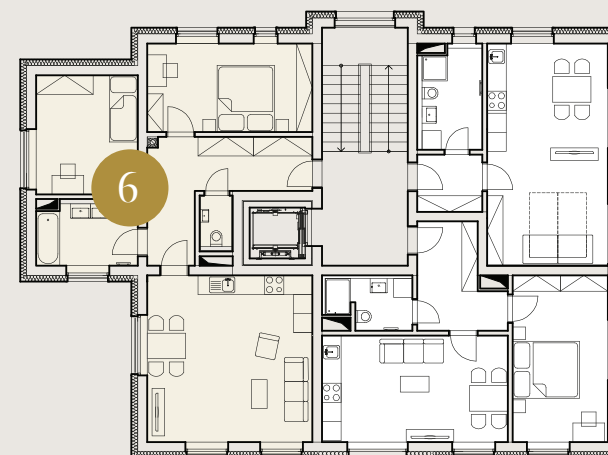

BYT
ČÍSLO

6

DISPOZICE BYTU

3+kk

KOTNOV
BYTOVÝ DŮM

PODLAŽÍ

2 NP

KONTAKTY

+420 702 190 820

info@rezidence-kotnov.cz

www.rezidence-kotnov.cz

PODLAHOVÁ
PLOCHA BYTU

79,58 m²

PLOCHA TERASY/
PŘEDZAHŘÁDKY

-

CELKOVÁ PLOCHA

79,58 m²

PŮDORYS BYTU

UMÍSTĚNÍ BYTU NA PODLAŽÍ

	MÍSTNOST	PLOCHA
2.09	CHODBA	13,89 m ²
2.10	WC	2,55 m ²
2.11	LOŽNICE	15,18 m ²
2.12	POKOJ	12,80 m ²
2.13	KOUPELNA	7,29 m ²
2.14	OBÝVACÍ POKOJ + KUCHYNĚ	27,87 m ²