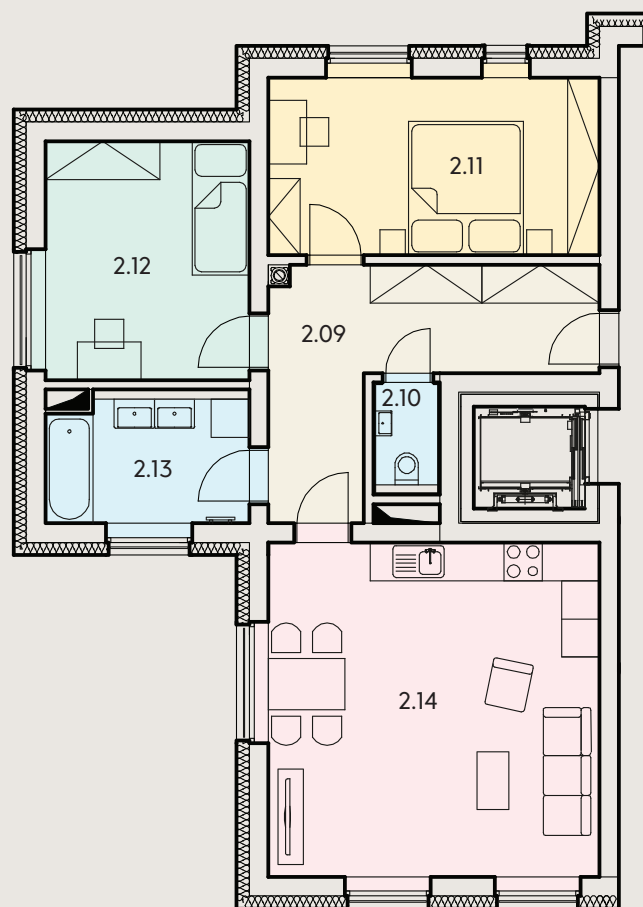

BYT
ČÍSLO

6

DISPOZICE BYTU

3+kk

KOTNOV
BYTOVÝ DŮM

PODLAŽÍ

2 NP

KONTAKTY

+420 702 190 820

info@rezidence-kotnov.cz

www.rezidence-kotnov.cz

PODLAHOVÁ
PLOCHA BYTU

79,58 m²

PLOCHA TERASY/
PŘEDZAHŘÁDKY

-

CELKOVÁ PLOCHA

79,58 m²

PŮDORYS BYTU

UMÍSTĚNÍ BYTU NA PODLAŽÍ

	MÍSTNOST	PLOCHA
2.09	CHODBA	13,89 m ²
2.10	WC	2,55 m ²
2.11	LOŽNICE	15,18 m ²
2.12	POKOJ	12,80 m ²
2.13	KOUPELNA	7,29 m ²
2.14	OBÝVACÍ POKOJ + KUCHYNĚ	27,87 m ²