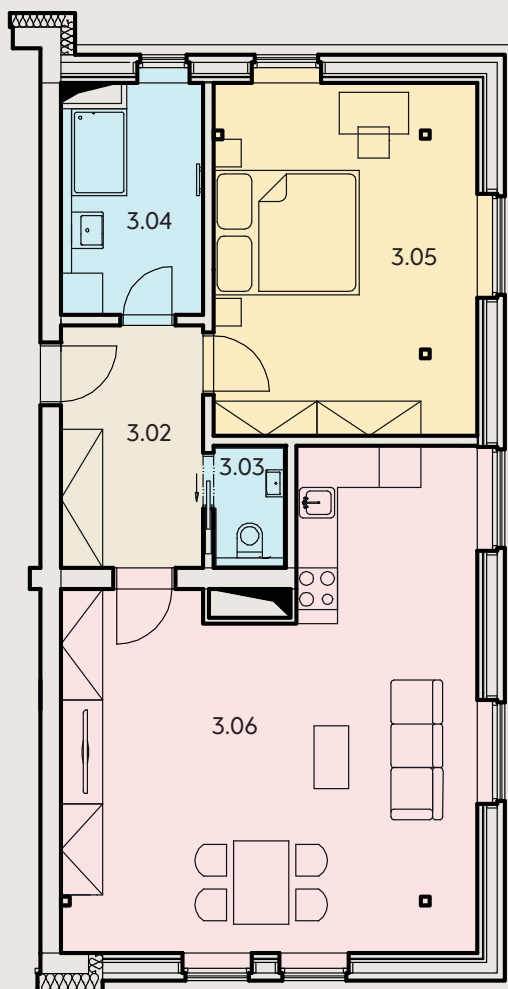

BYT
ČÍSLO

7

DISPOZICE BYTU

2+kk

KOTNOV
BYTOVÝ DŮM

PODLAŽÍ

Podkroví

KONTAKTY

+420 702 190 820

info@rezidence-kotnov.cz

www.rezidence-kotnov.cz

PODLAHOVÁ
PLOCHA BYTU

72,26 m²

PLOCHA
PŘEDZAHŘÁDKY

-

CELKOVÁ PLOCHA

-

PŮDORYS BYTU

UMÍSTĚNÍ BYTU NA PODLAŽÍ

	MÍSTNOST	PLOCHA
3.02	CHODBA	7,92 m ²
3.03	WC	2,36 m ²
3.04	KOUPELNA	7,27 m ²
3.05	LOŽNICE	18,74 m ²
3.06	OBÝVACÍ POKOJ + KUCHYNĚ	35,97 m ²