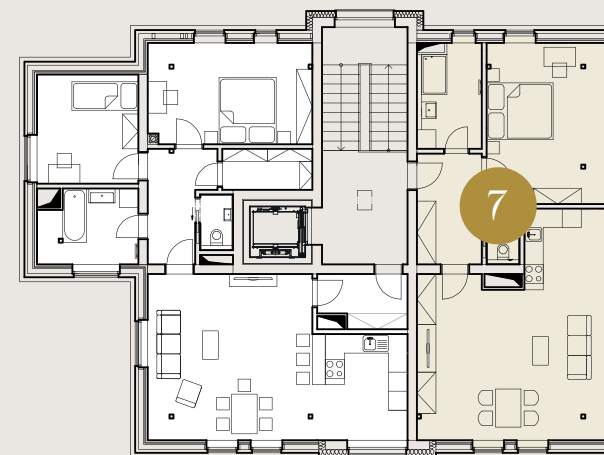

BYT
ČÍSLO

7

DISPOZICE BYTU

2+kk

KOTNOV
BYTOVÝ DŮM

PODLAŽÍ

Podkroví

KONTAKTY

+420 702 190 820

info@rezidence-kotnov.cz

www.rezidence-kotnov.cz

PODLAHOVÁ
PLOCHA BYTU

72,26 m²

PLOCHA
PŘEDZAHŘÁDKY

-

CELKOVÁ PLOCHA

-

PŮDORYS BYTU

UMÍSTĚNÍ BYTU NA PODLAŽÍ

	MÍSTNOST	PLOCHA
3.02	CHODBA	7,92 m ²
3.03	WC	2,36 m ²
3.04	KOUPELNA	7,27 m ²
3.05	LOŽNICE	18,74 m ²
3.06	OBÝVACÍ POKOJ + KUCHYNĚ	35,97 m ²