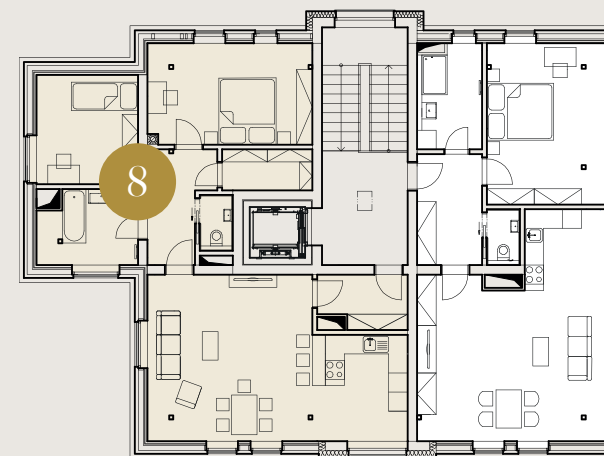

BYT
ČÍSLO

8

DISPOZICE BYTU

3+kk

KOTNOV
BYTOVÝ DŮM

PODLAŽÍ

Podkroví

KONTAKTY

+420 702 190 820

info@rezidence-kotnov.cz

www.rezidence-kotnov.cz

PODLAHOVÁ
PLOCHA BYTU

90,80 m²

PLOCHA
PŘEDZAHŘÁDKY

-

CELKOVÁ PLOCHA

90,80 m²

PŮDORYS BYTU

UMÍSTĚNÍ BYTU NA PODLAŽÍ

MÍSTNOST

PLOCHA

3.07	CHODBA	5,34 m ²
3.08	OBÝVACÍ POKOJ + KUCHYNĚ	36,59 m ²
3.09	CHODBA	7,56 m ²
3.10	WC	2,70 m ²
3.11	KOUPELNA	7,35 m ²
3.12	POKOJ	10,67 m ²
3.13	LOŽNICE	16,57 m ²
3.14	ŠATNA	4,02 m ²