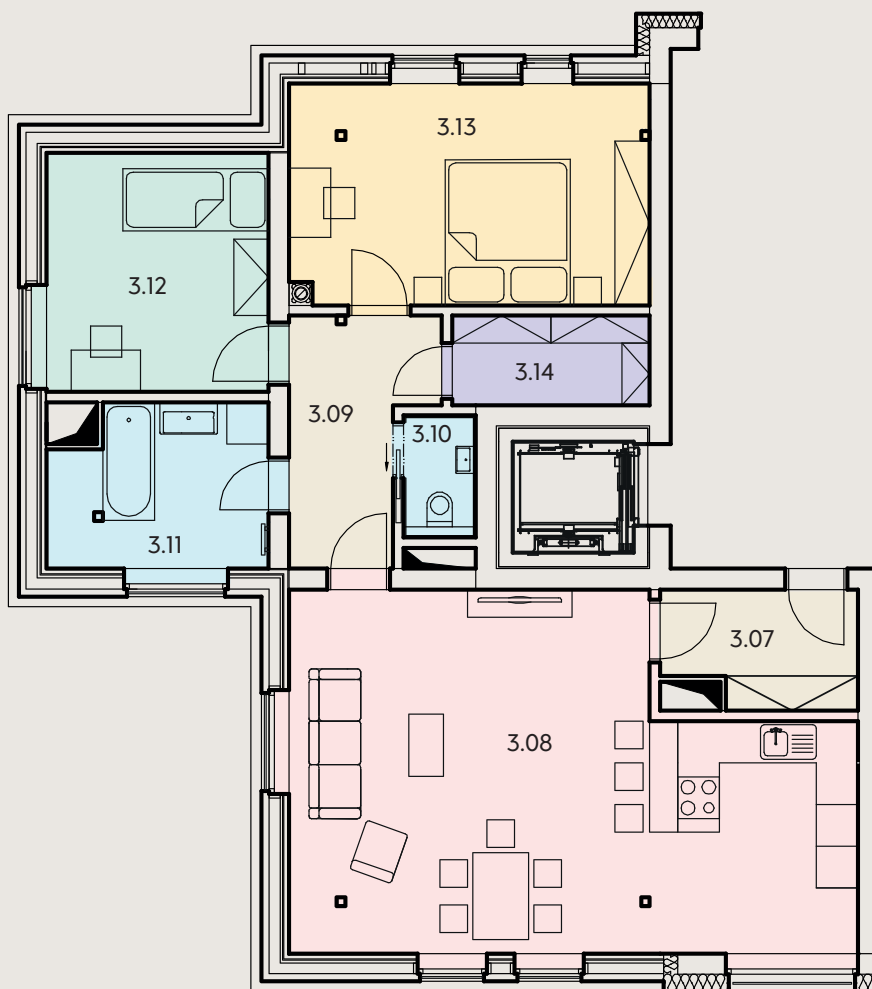

BYT
ČÍSLO

8

DISPOZICE BYTU

3+kk

KOTNOV
BYTOVÝ DŮM

PODLAŽÍ

Podkroví

KONTAKTY

+420 702 190 820

info@rezidence-kotnov.cz

www.rezidence-kotnov.cz

PODLAHOVÁ
PLOCHA BYTU

90,80 m²

PLOCHA
PŘEDZAHŘÁDKY

-

CELKOVÁ PLOCHA

90,80 m²

PŮDORYS BYTU

UMÍSTĚNÍ BYTU NA PODLAŽÍ

MÍSTNOST

PLOCHA

3.07	CHODBA	5,34 m ²
3.08	OBÝVACÍ POKOJ + KUCHYNĚ	36,59 m ²
3.09	CHODBA	7,56 m ²
3.10	WC	2,70 m ²
3.11	KOUPELNA	7,35 m ²
3.12	POKOJ	10,67 m ²
3.13	LOŽNICE	16,57 m ²
3.14	ŠATNA	4,02 m ²